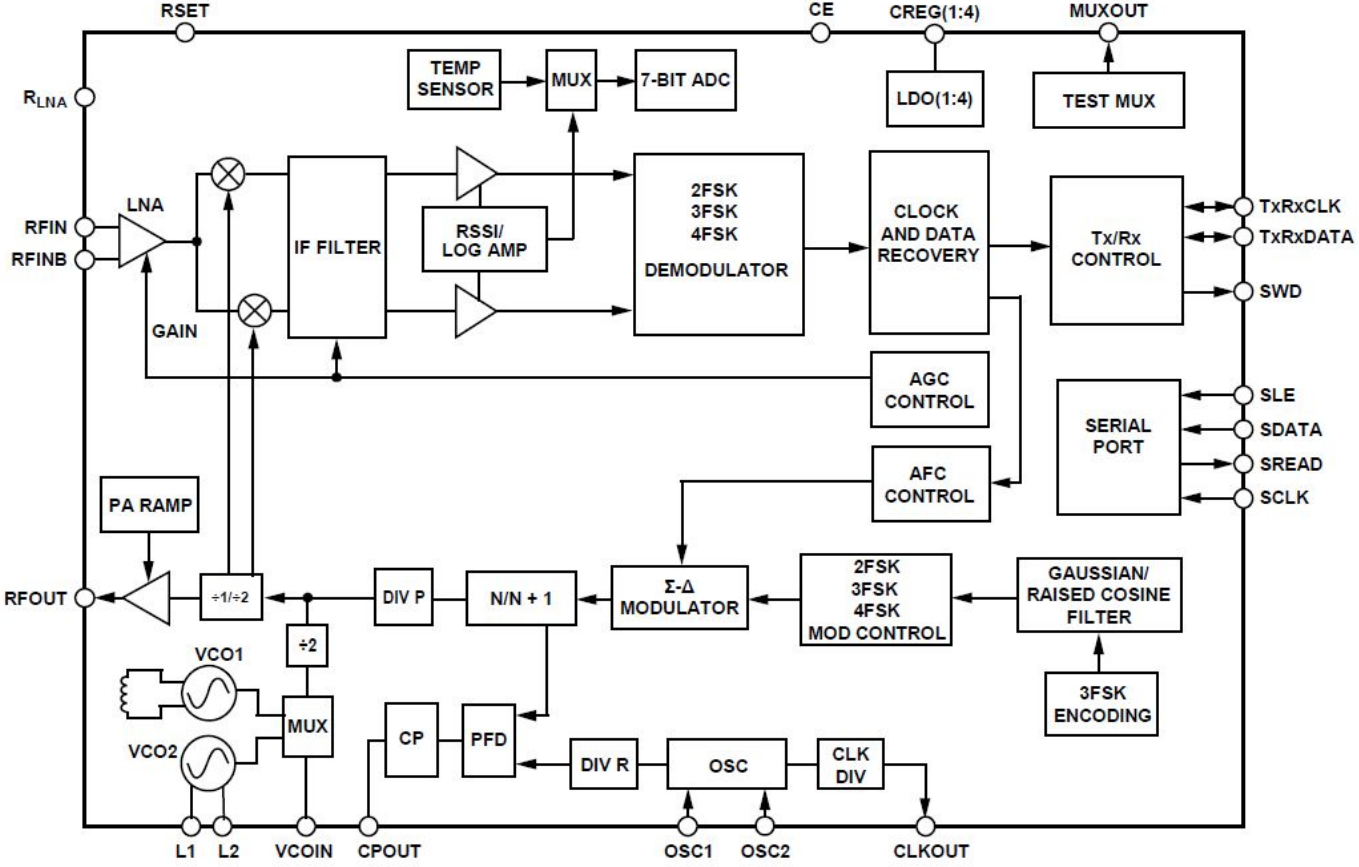

# JumboSPOT-RTQ

## ADF7021 FUNCTIONAL BLOCK DIAGRAM

システム	変調方式	占有帯域幅	電波形式
DMR	C4FM TDMA	12.5KHz	F7W
YSF	C4FM FDMA	12.5KHz	F7W
P25	C4FM FDMA	12.5KHz	F7W
D-STAR	GMSK	6.25KHz	F7W