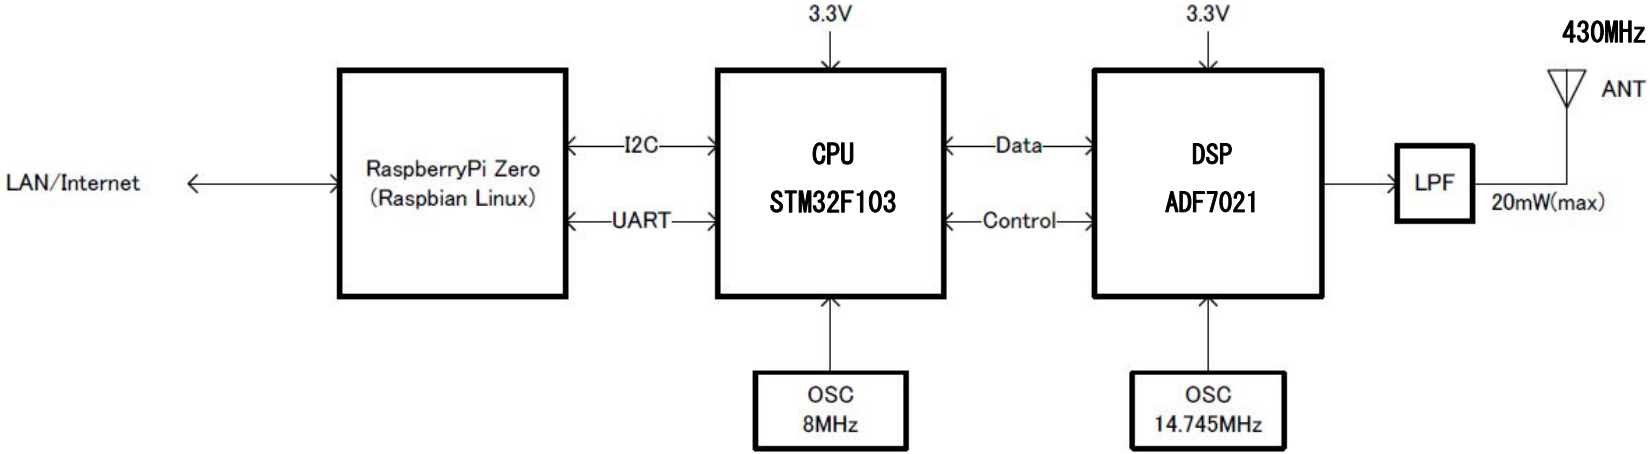

# JumboSPOT-RTQ

## ADF7021 FUNCTIONAL BLOCK DIAGRAM

システム	変調方式	占有帯域幅	電波形式
DMR	C4FM TDMA	12.5KHz	F7W
YSF	C4FM FDMA	12.5KHz	F7W
P25	C4FM FDMA	12.5KHz	F7W
D-STAR	GMSK	6.25KHz	F7W